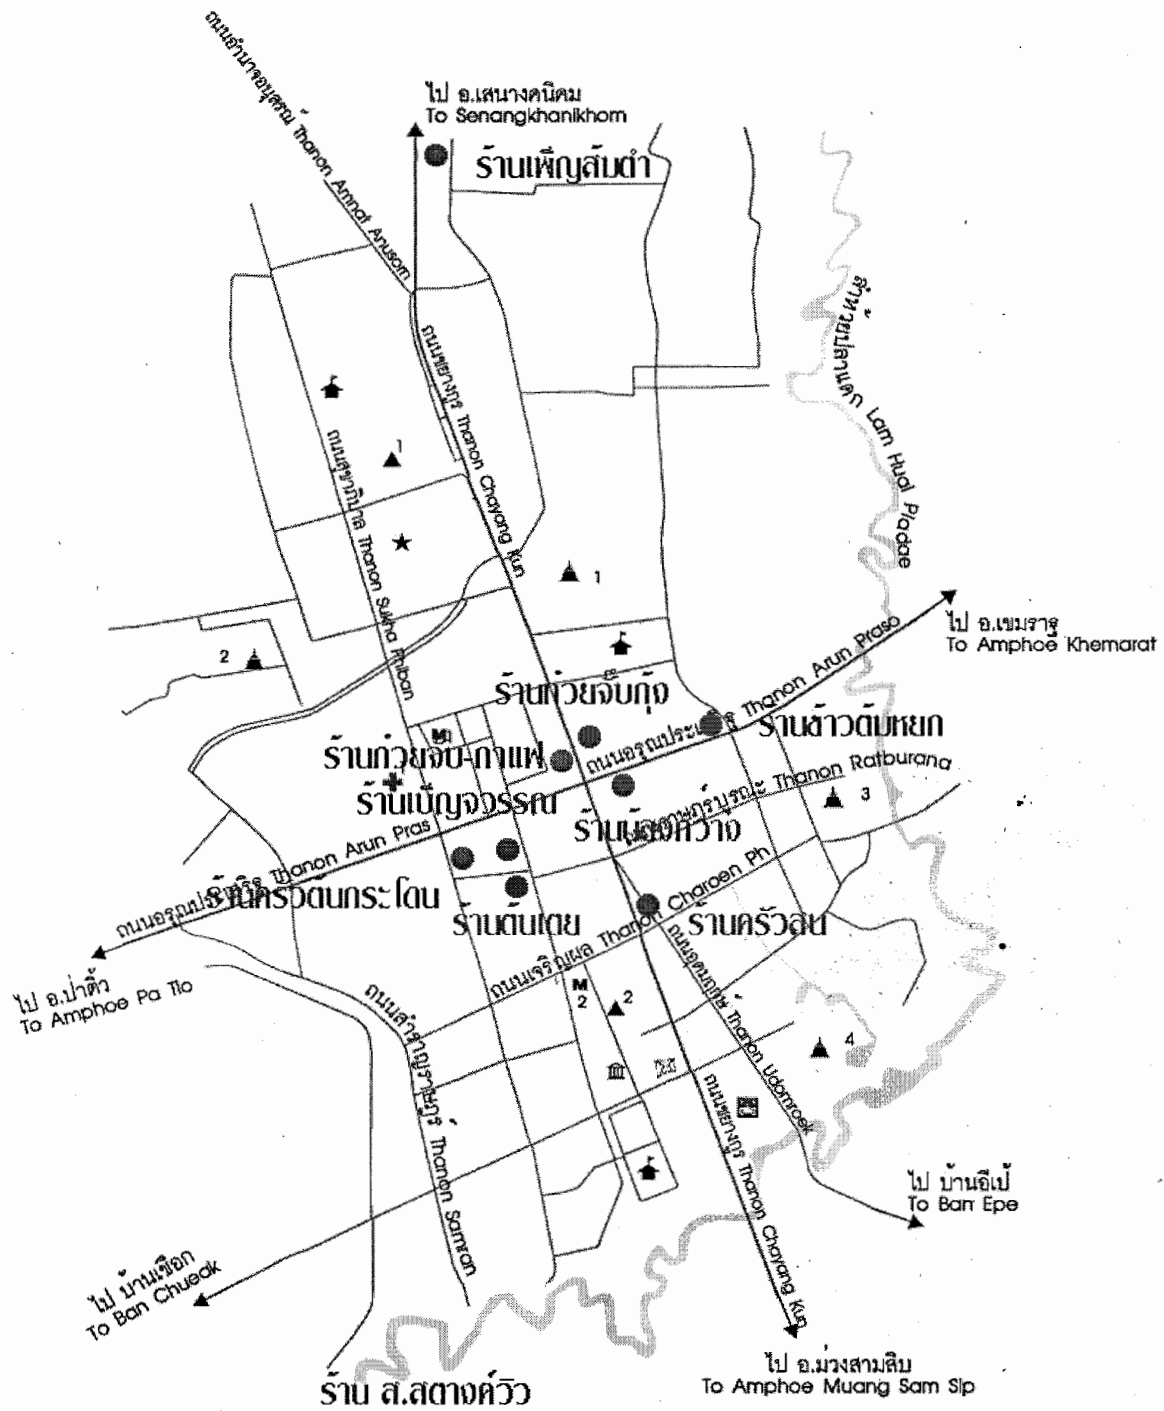

ร้านอาหารที่เข้าร่วม โครงการอาหารเพื่อสุขภาพ ลดหวาน ลดมัน ลดเค็ม และร่วมลงนามในบันทึก
ความร่วมมือเพื่อสนับสนุน โครงการจังหวัดอำนาจเจริญไร้พุง มุ่งสู่สุขภาพดี ปี พ.ศ. ๒๕๕๓

ชื่อร้าน	ที่ตั้ง
ร้านครัวสวน	เลขที่ 133-135 หมู่ 9 ถ.ชยางกูร ต.บุ่ง อ.เมือง จ.อำนาจเจริญ 045-511600
ร้านน้องกวาง	เลขที่ 314 ม.9 ถ.อรุณประเสริฐ ต.บุ่ง อ.เมือง จ.อำนาจเจริญ 045-270810
ร้านต้นเตย	เลขที่ 65/9 หมู่ 6 ถ.ประหารราษฎร์ ต.บุ่ง อ.เมือง จ.อำนาจเจริญ 045-270446
ร้านเบญจวรรณ	เลขที่ 460 หมู่ 18 ต.บุ่ง อ.เมือง จ.อำนาจเจริญ 087-3258435
ร้านข้าวต้มหยก	เลขที่ 816 หมู่ 9 ถ.อรุณประเสริฐ ต.บุ่ง อ.เมือง จ.อำนาจเจริญ 045-270411
ร้านส.สตาจิว	เลขที่ 11/1 หมู่ 19 ถ.ชยางกูร ต.บุ่ง อ.เมือง จ.อำนาจเจริญ 045-452165
ร้านครัวต้นกระโดน	เลขที่ 49 หมู่ 6 ถ.อรุณประเสริฐ ต.บุ่ง อ.เมือง จ.อำนาจเจริญ
ร้านก้วยจับกุ้ง	เลขที่ 296 หมู่ 9 ต.บุ่ง อ.เมือง จ.อำนาจเจริญ 045-512163
ร้านก้วยจับ-กาแฟ	เลขที่ 288/29-30 หมู่ 9 ถ.ชยางกูร ต.บุ่ง อ.เมือง จ.อำนาจเจริญ 045-452610
ร้านเพ็ญสัปดาห์	เลขที่ 816 หมู่ 9 ถ.อรุณประเสริฐ ต.บุ่ง อ.เมือง จ.อำนาจเจริญ 045-270411

แผนที่ตัวเมืองอำนาจเจริญ AMNAT CHAROEN CITY MAP

สัญลักษณ์ Legend

	ศาลากลางจังหวัด	City Hall		สถานีขนส่ง	Bus Terminal
	ไปรษณีย์	Post Office		ทางหลวง	Highway
	โรงเรียน	School		แม่น้ำ/ห้วย/ลำน้ำ	River, Stream

Scale 1 : 19,000

- | | | |
|--|---|--|
| <ul style="list-style-type: none"> ▲ วัด Temple (wat) 1 วัดสำราญนิเวศ Wat Samran Niwat 2 วัดเทพมงคล Wat Thep Mongkol 3 วัดสระเกษ Wat Saket 4 วัดบ้านหนองแซง Wat Ban Nongchang | <ul style="list-style-type: none"> ⊕ โรงพยาบาล Hospital 1 โรงพยาบาลอำนาจเจริญ Amnat Charoen Hospital M ตลาด Market 1 ตลาดวิฑิตสิน Wichitsin Market 2 ตลาดเทศบาล Municipal Market | <ul style="list-style-type: none"> ▲ สถานที่สำคัญ Places 1 ศาลจังหวัดอำนาจเจริญ Amnat Chareon Law Court 2 สถานีตำรวจภูธรอำนาจเจริญ Amphoe Mueang Amnat Chareon Police Station ★ แหล่งท่องเที่ยว Tourist Attraction 1 สวนมิ่งเมืองเฉลิมพระเกียรติ Ming Mueang Chaloen Prakiat Park |
|--|---|--|